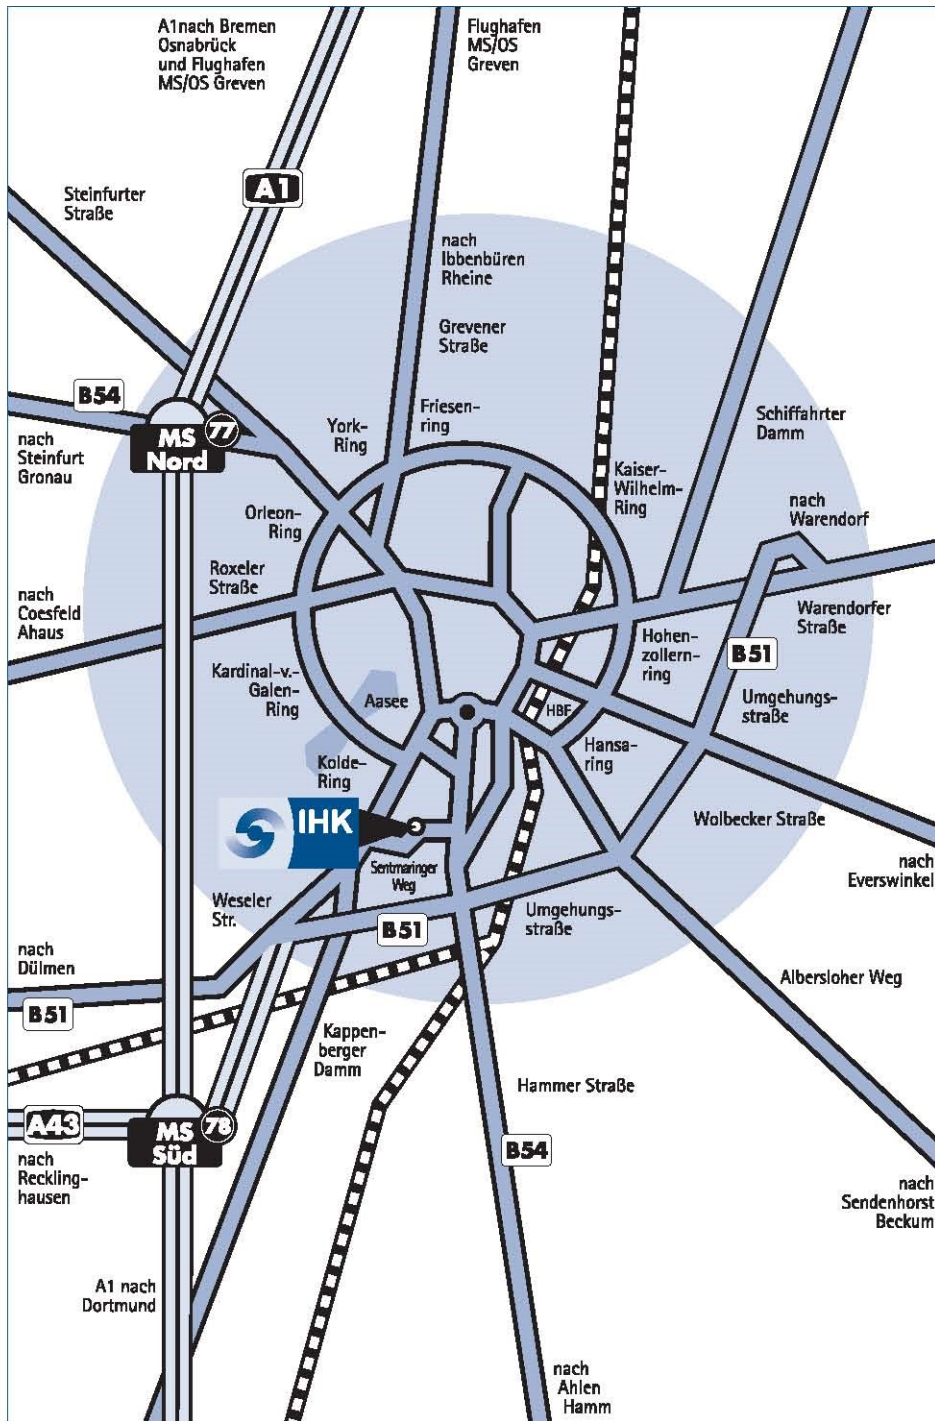

Standort Münster

Damit Sie uns gut finden!

Wegbeschreibung

Busverbindungen ab Hauptbahnhof:

Linie 1 und 9 Bussteig D2
bis Haltestelle Alter Schützenhof

Linie 2 Bussteig C2
bis Haltestelle Alter Schützenhof